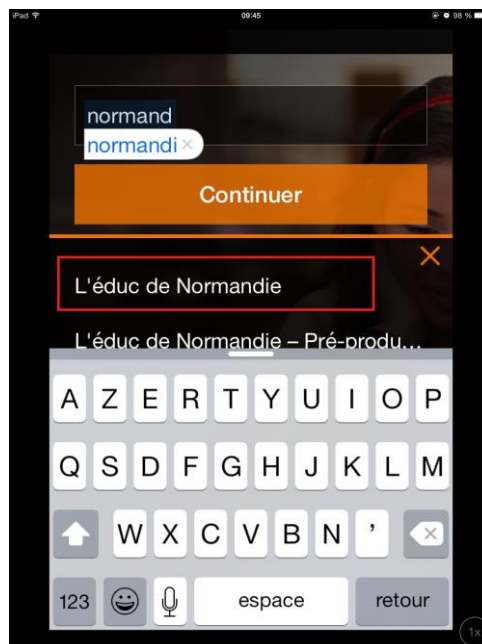

A partir de votre mobile, vous pouvez consulter :

- le travail et autres tâches à faire,
- les dates de remises de devoirs et autres événements,
- la messagerie de l'Educ de Normandie,
- Autres notifications liées à vos cours ou projets....

Ainsi, les élèves disposent d'une vue globale des travaux à réaliser, dates à retenir... Ils peuvent envoyer et recevoir des messages aux autres utilisateurs autorisés etc.

[Pour plus d'informations](#) sur les fonctionnalités de cette application.

Comment utiliser cette application ?

Vous trouverez ci-dessous un guide à l'attention des futurs utilisateurs de l'application "Its learning".

Téléchargez l'application "**its learning**"

Pour trouver accéder à votre ENT L'Educ de Normandie, entrez "Normandie" et choisissez **L'Educ de Normandie**.

Sur Android

Sur Ios

Cliquez sur "Continuer", cela ouvre le navigateur internet de votre mobile afin de vous connecter à votre compte l'Educ de Normandie.

Puis connectez-vous en sélectionnant SSO-CAS.

Sélectionnez votre profil “Élèves ou parents” de l’enseignement public si vous faites partie d’un collège ou lycée public de l’académie de Caen.